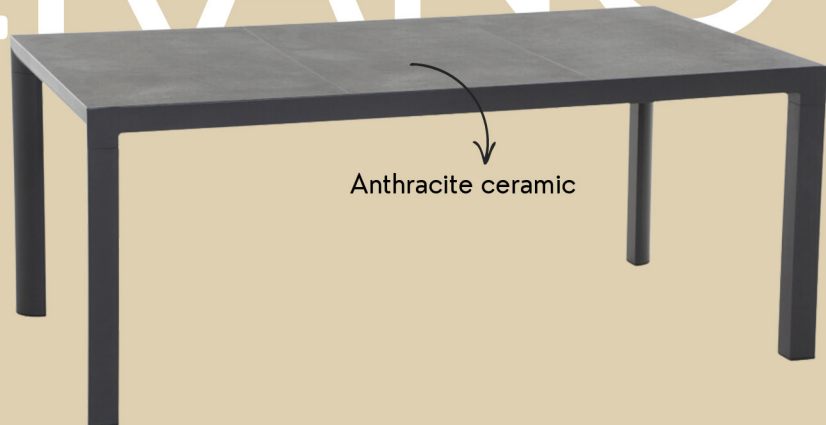

● Anthracite

LUGO

MERANO TABLE | 161 x 91 x H74,5cm

1698-T

● Charcoal frame

MERANO

Anthracite ceramic

POLY BIG TABLE | 220 x 100 x H75cm

POLY_TABLE

● Charcoal frame

POLY

POLY SMALL TABLE | 150 x 80 x H75cm

POLY_TABLE_SMALL

● Charcoal frame

TIMO

TIMO TABLE | 240 x 100 x H76cm